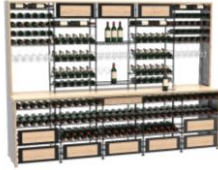

MOBILIERS DU VIN - WINE CABINETS

Intitulé produit / Product name	Ref.	Prix HT Unit Price €	Q.	TOTAL

MARCHAND DE VIN - WINE MERCHANT

H	220cm
P/D	70cm
Cap.max.	1 000 bouteilles/bottles
Prix/Price	à partir de 3 100 Euros HT

Plateau : en chêne massif / Solid oak top

Longueur/Length	185cm
Longueur/Length	245cm
Longueur/Length	305cm

Longueur/Length	185cm
Longueur/Length	245cm
Longueur/Length	305cm

045003	4 700,00	0,00
045004	5 300,00	0,00
045005	5 780,00	0,00
045006	3 620,00	0,00
045007	3 960,00	0,00
045008	4 590,00	0,00

COMPTOIR DES VINS - LARGE COUNTER BAR